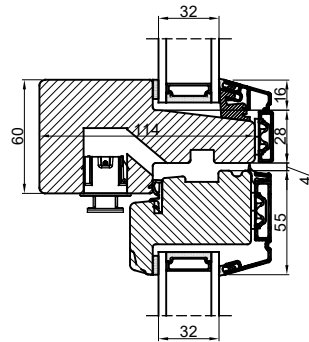

Klikventiler med aftræk i fals, ved udadgående elementer

114 mm karm

114 mm vandret post

104 mm vandret post

92 mm vandret post

Klikventil i falsnakke m/udv. skærm

Klikventil på dørøverramme

Fast karm

Indadgående dør

Udadgående dør

Hæveskydedør

Fast karm, 86 mm karm

		Outline Vinduer A/S Fabriksvej 4 DK-9640 Farsø www.outline.dk
Tegn. nr.	890-01	Målestok 1:4
Int.	MARJUN.	
Rev. nr.	01	
Rev. dato .	02-10-20	
Benævnelse: TRÆ / ALU 2-lags Ventil.		