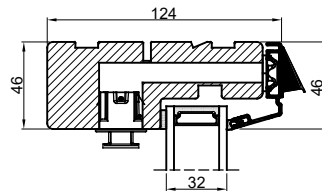

Klikventiler med aftræk i fals, ved udadgående elementer

114 mm karm

114 mm vandret post

104 mm vandret post

92 mm vandret post

Klikventil i falsnakke m/udv. skærm

Klikventil på dørøverramme

Fast karm

Indadgående dør

Udadgående dør

Hæveskydedør

Fast karm, 86 mm karm

		Outline Vinduer A/S Fabriksvej 4 DK-9640 Farsø www.outline.dk
Tegn. nr.	890-01	Målestok 1:4
Int.	MARJUN.	
Rev. nr.	01	
Rev. dato .	02-10-20	
Benævnelse: TRÆ / ALU 2-lags Ventil.		