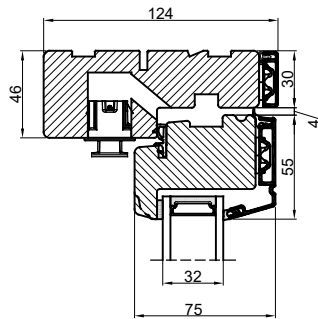

Klikventiler med aftræk i fals, ved udadgående elementer

114 mm karm

114 mm vandret post

104 mm vandret post

92 mm vandret post

Klikventil i falsnakke m/udv. skærm

Klikventil på dørøverramme

Fast karm

Indadgående dør

Udadgående dør

Hæveskydedør

Fast karm, 86 mm karm

		Outline Vinduer A/S Fabriksvej 4 DK-9640 Farsø www.outline.dk
Tegn. nr.	890-01	Målestok 1:4
Int.	MARJUN.	
Rev. nr.	01	
Rev. dato .	02-10-20	
Benævnelse: TRÆ / ALU 2-lags Ventil.		