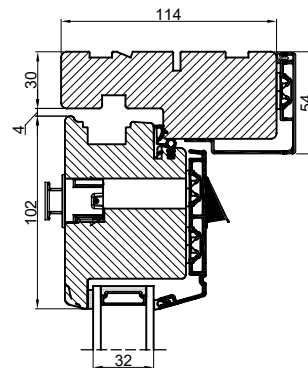

Klikventiler med aftræk i fals, ved udadgående elementer

114 mm karm

114 mm vandret post

104 mm vandret post

92 mm vandret post

Klikventil i falsnakke m/udv. skærm

Klikventil på dørøverramme

Fast karm

Indadgående dør

Udadgående dør

Hæveskydedør

Fast karm, 86 mm karm

		Outline Vinduer A/S Fabriksvej 4 DK-9640 Farsø www.outline.dk
Tegn. nr.	890-01	Målestok 1:4
Int.	MARJUN.	
Rev. nr.	01	
Rev. dato .	02-10-20	
Benævnelse: TRÆ / ALU 2-lags Ventil.		