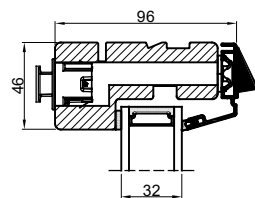

Klikventiler med aftræk i fals, ved udadgående elementer

114 mm karm

114 mm vandret post

104 mm vandret post

92 mm vandret post

Klikventil i falsnakke m/udv. skærm

Klikventil på dørøverramme

Fast karm

Indadgående dør

Udadgående dør

Hæveskydedør

Fast karm, 86 mm karm

		Outline Vinduer A/S Fabriksvej 4 DK-9640 Farsø www.outline.dk
Tegn. nr.	890-01	Målestok 1:4
Int.	MARJUN.	
Rev. nr.	01	
Rev. dato .	02-10-20	
Benævnelse: TRÆ / ALU 2-lags Ventil.		