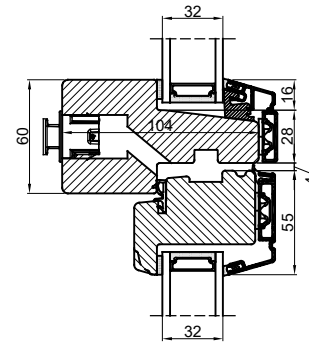

Klikventiler med aftræk i fals, ved udadgående elementer

114 mm karm

114 mm vandret post

104 mm vandret post

92 mm vandret post

Klikventil i falsnakke m/udv. skærm

Klikventil på dørøverramme

Fast karm

Indadgående dør

Udadgående dør

Hæveskydedør

Fast karm, 86 mm karm

		Outline Vinduer A/S Fabriksvej 4 DK-9640 Farsø www.outline.dk
Tegn. nr.	890-01	Målestok 1:4
Int.	MARJUN.	
Rev. nr.	01	
Rev. dato .	02-10-20	
Benævnelse: TRÆ / ALU 2-lags Ventil.		