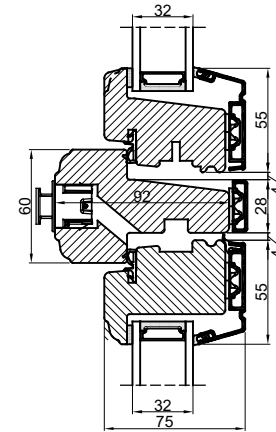

Klikventiler med aftræk i fals, ved udadgående elementer

114 mm karm

114 mm vandret post

104 mm vandret post

92 mm vandret post

Klikventil i falsnakke m/udv. skærm

Klikventil på dørøverramme

Fast karm

Indadgående dør

Udadgående dør

Hæveskydedør

Fast karm, 86 mm karm

		Outline Vinduer A/S Fabriksvej 4 DK-9640 Farsø www.outline.dk
Tegn. nr.	890-01	Målestok 1:4
Int.	MARJUN.	
Rev. nr.	01	
Rev. dato .	02-10-20	
Benævnelse: TRÆ / ALU 2-lags Ventil.		