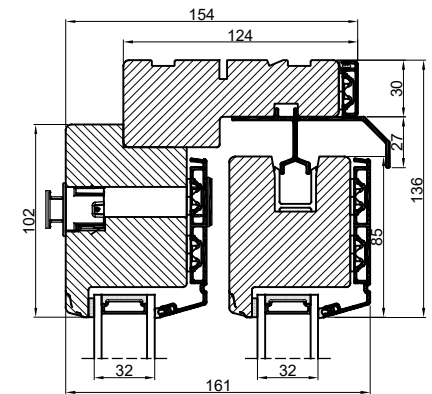

Klikventiler med aftræk i fals, ved udadgående elementer

114 mm karm

114 mm vandret post

104 mm vandret post

92 mm vandret post

Klikventil i falsnakke m/udv. skærm

Klikventil på dørøverramme

Fast karm

Indadgående dør

Udadgående dør

Hæveskydedør

Fast karm, 86 mm karm

		Outline Vinduer A/S Fabriksvej 4 DK-9640 Farsø www.outline.dk
Tegn. nr.	890-01	Målestok 1:4
Int.	MARJUN.	
Rev. nr.	01	
Rev. dato .	02-10-20	
Benævnelse: TRÆ / ALU 2-lags Ventil.		