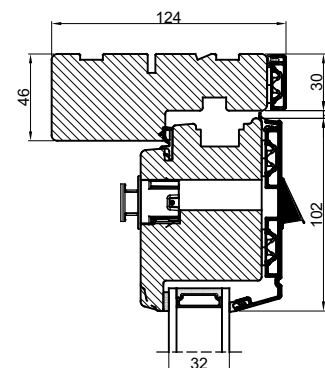

Klikventiler med aftræk i fals, ved udadgående elementer

114 mm karm

114 mm vandret post

104 mm vandret post

92 mm vandret post

Klikventil i falsnakke m/udv. skærm

Klikventil på dørøverramme

Fast karm

Indadgående dør

Udadgående dør

Hæveskydedør

Fast karm, 86 mm karm

		Outline Vinduer A/S Fabriksvej 4 DK-9640 Farsø www.outline.dk
Tegn. nr.	890-01	Målestok 1:4
Int.	MARJUN.	
Rev. nr.	01	
Rev. dato .	02-10-20	
Benævnelse: TRÆ / ALU 2-lags Ventil.		